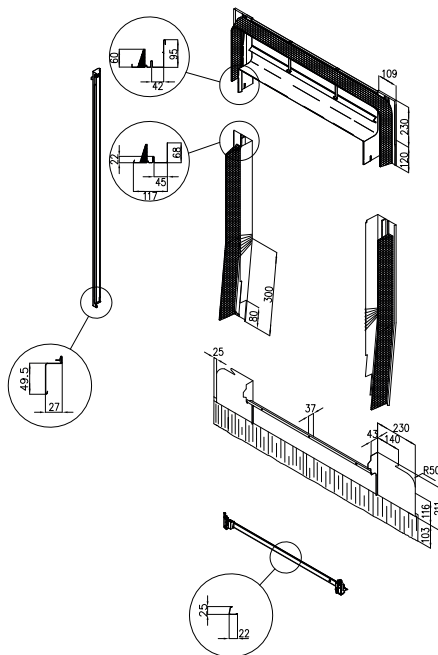

Charakteristiky lemování EDZ 2000

Materiál
lemování:
hliník, tmavě
šedá barva

Materiál
manžety:
dvojitý hliník
s bitumenem,
tmavě šedá
barva

Sklon střechy:
20° až 90°

Výška profilu:
max 45 mm

Boční profil:
výška pěnového
těsnění 60 mm

Včetně
zateplovací sady
BDX

Standardní
montáž:
úroveň červené
rysky

Lemování pro samostatné osazení a sestavy

Profil střešní krytiny: 45 mm		
1		EDZ
2		EBZ
3		EKZ
4		EKW ---7- + EDZ
5		EFW
6		EFW --22/32
7		EDW (od roku 2015)
8		ETW + EDW
9		ETW + ETW --00- + EKW
10		EKX --88
11		EEW + EEX
12		EAZ
13		EUW 0001/2/3

Technický výkres

Technické údaje

Materiál:	Slitina hliníku
Tloušťka hliníku:	0,47 mm až 0,70 mm
Tloušťka potahu:	Min 24 µm, podle normy EN 13523-1
Lesk 60°:	30E, podle normy EN 13523-2
Standardní barva:	Šedá NCS S 7500-N, podle normy EN 13523-3, nebo jako RAL 7043
Pěnové těsnění:	Výška profilu 60 mm, polyuretan s jemnou pórovitostí